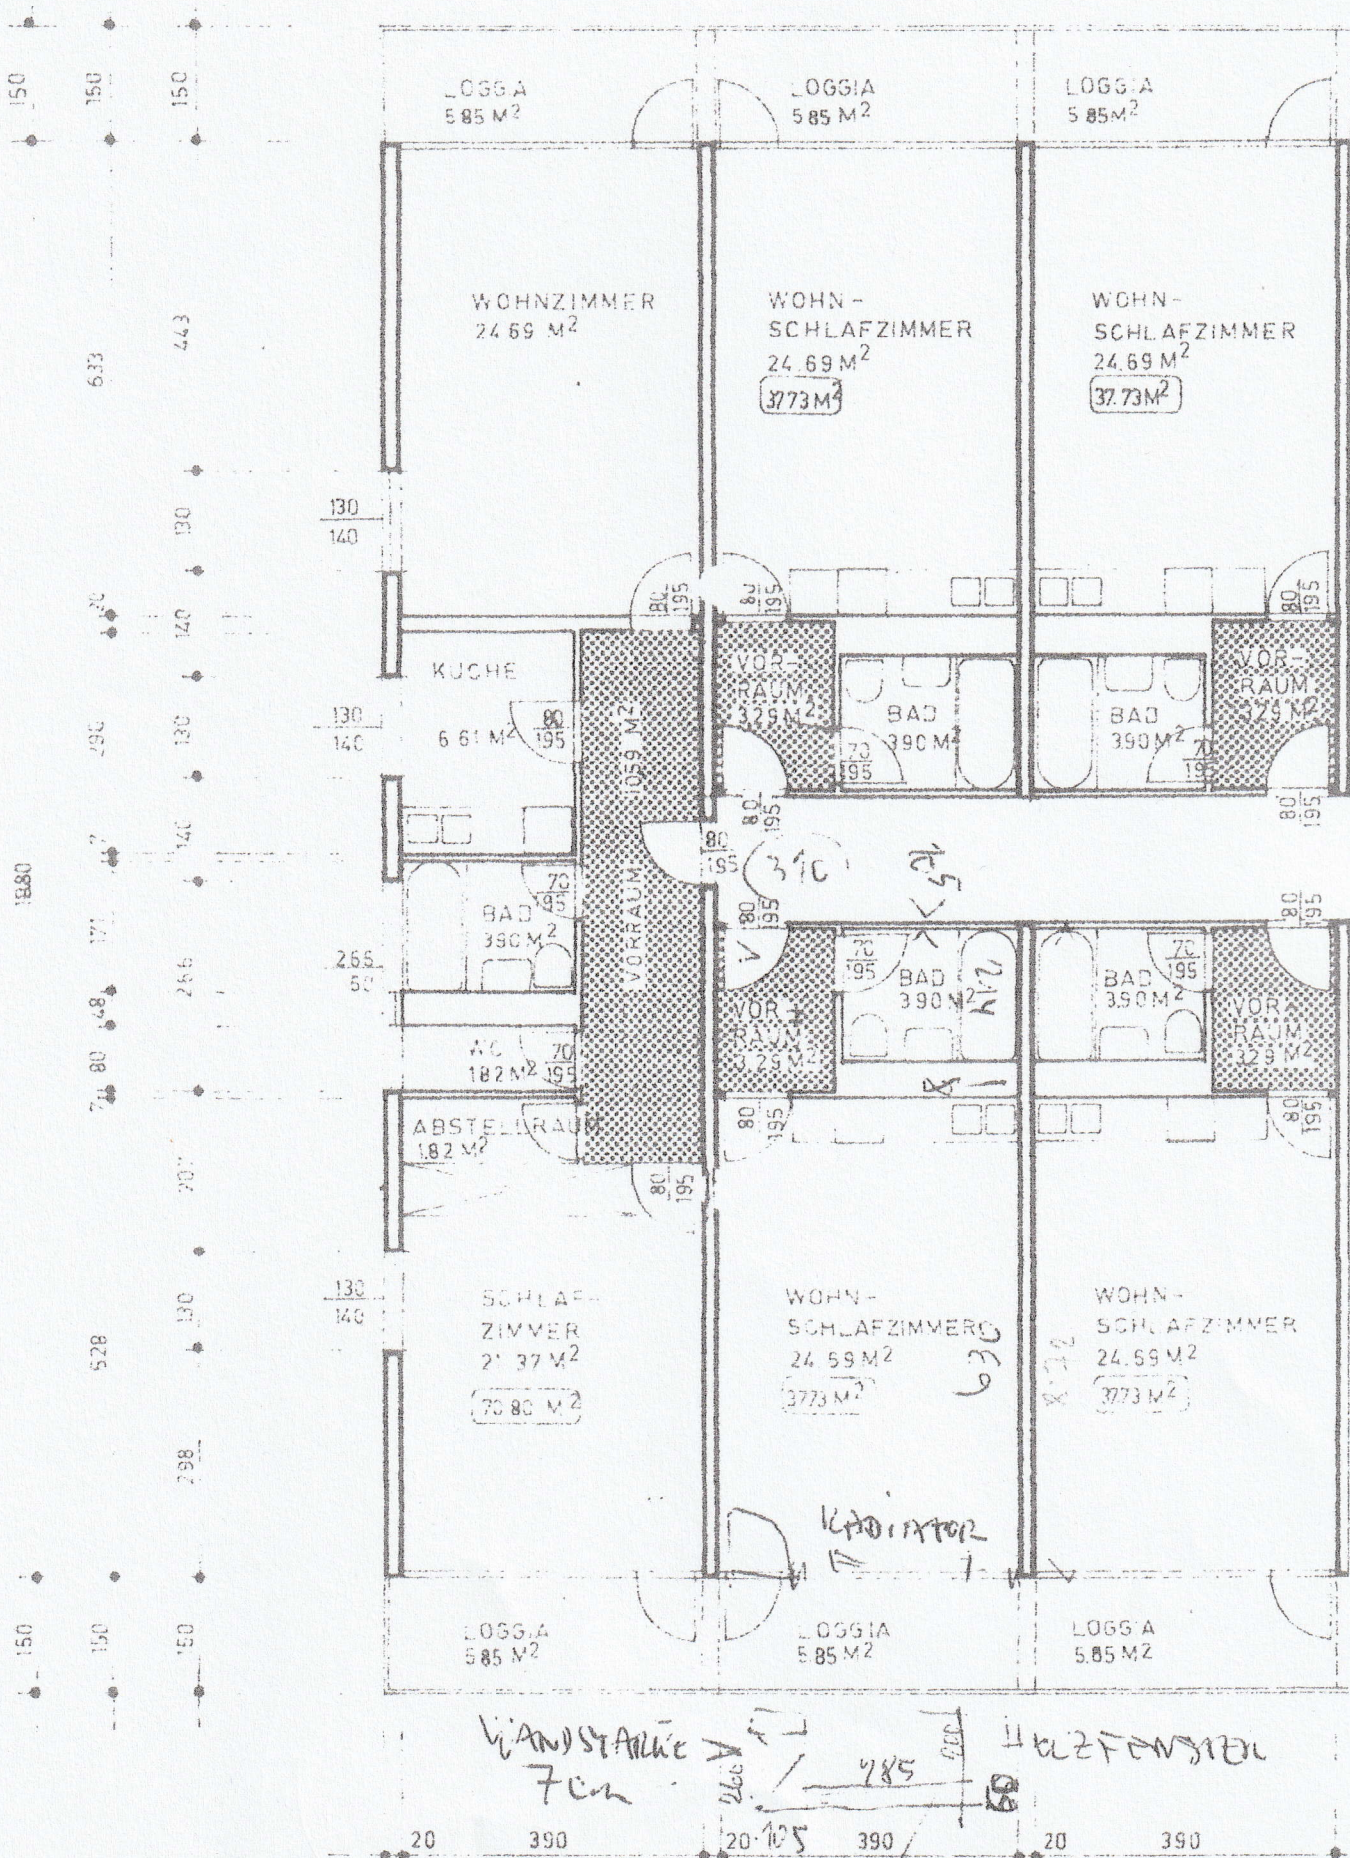

602/1/530

WANDSTÄRKE 7cm Holzfenster